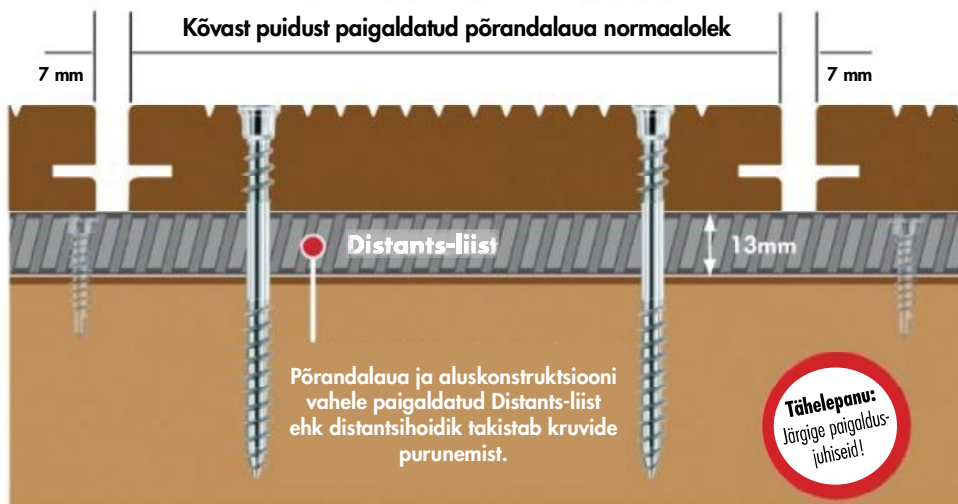

## Toote kirjeldus

Distants-liist on valmistatud kõvast sünteetilisest materjalist ja selle ülesandeks on kinnituskruvide purunemist takistada. Purunemist põhjustab puidu paisumine ja kahanemine, niinimetatud muutumine. Põrandalauade põikisuunaline muutumine on eriti tugev. Terrassilauad tahavad kruvid „endaga kaasa võtta“, samal ajal kui kruvi alumine osa on kindlalt aluskonstruktsioonis. Et kõva puit ja troopiline puit on oma suure tiheduse tõttu väga kõvad, siis ei ole kruvil mingit võimalust end puidu sisse suruda, kui see muutub. Kui kruvi selle koormuse all murdub, siis räägitaksegi purunemisest. Distants-liist tekitab aluskonstruktsiooni ja terrassilaua vahele 13 mm suuruse mänguruumi, mis annab kruvidele võimaluse liikuda. Lisaks sellele soodustab Distants-liist terrassilauade all õhu ringlemist, tänu millele väheneb mädanemise oht.

### Eelised

- Vähendab tõhusalt kinnituskruvide purunemise ohtu, mis on tingitud terrassilaudade paisumisest ja kokkutõmbumisest.
- Toetab konstruktiivset puidukaitset
- Ilmastikukindel

### Kasutusjuhised

Distants-liist kinnitatakse ja fikseeritakse Terrassotec-kruvidega (Ø 4 mm) selleks ette nähtud puuritud avades (ühe Distants-liistu jaoks on vaja 3 Terrassotec-kruvi). Distants-liist on 73 cm pikk ja seda on võimalik pistiksüsteemi abil pikendada. Meie soovitame Distants-liistu pooleldi aluskonstruktsiooni puidu peale kruvida. Nii väldite liistu veelkordset kruvidega kinnitamist, kui terrassilaudu paigaldatakse. Laiemate kandvate puitdetailide puhul on soovitatav Distants-liist vaheldumisi paremal ja vasakul pooleldi kinnitada, et terrassikruvi põrandalaudade kinnitamisel ei tõmbaks kandvat puitdetaili ühepoolset põrandalaua poole ja seega ei kallutaks seda.