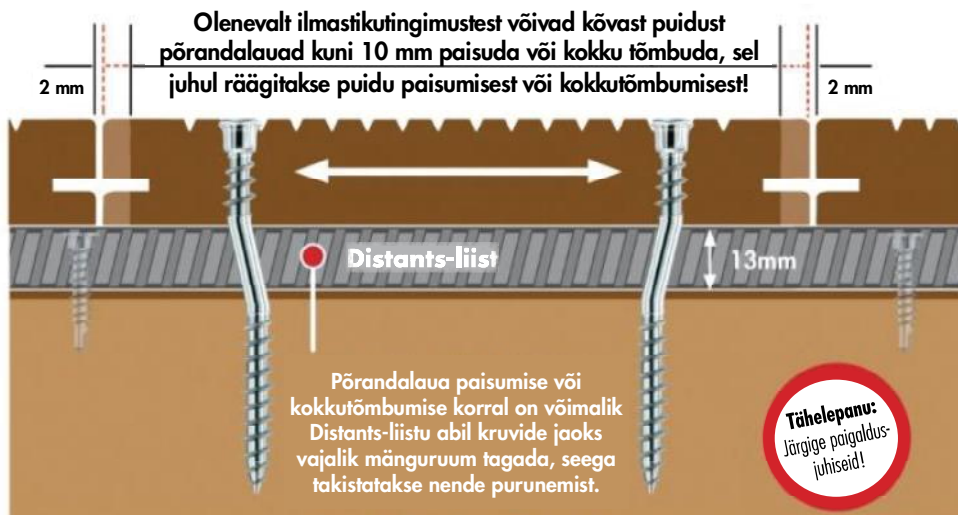

## Toote kirjeldus

Distants-liist on valmistatud kõvast sünteetilisest materjalist ja selle ülesandeks on kinnituskruvide purunemist takistada. Purunemist põhjustab puidu paisumine ja kahanemine, niinimetatud muutumine. Põrandalauade põikisuunaline muutumine on eriti tugev. Terrassilauad tahavad kruvid „endaga kaasa võtta“, samal ajal kui kruvi alumine osa on kindlalt aluskonstruktsioonis. Et kõva puit ja troopiline puit on oma suure tiheduse tõttu väga kõvad, siis ei ole kruvil mingit võimalust end puidu sisse suruda, kui see muutub. Kui kruvi selle koormuse all murdub, siis räägitaksegi purunemisest. Distants-liist tekitab aluskonstruktsiooni ja terrassilaua vahele 13 mm suuruse mänguruumi, mis annab kruvidele võimaluse liikuda. Lisaks sellele soodustab Distants-liist terrassilauade all õhu ringlemist, tänu millele väheneb mädanemise oht.

### Kasutusjuhised

Distants-liist kinnitatakse ja fikseeritakse Terrassotec-kruvidega (Ø 4 mm) selleks ette nähtud puuritud avades (ühe Distants-liistu jaoks on vaja 3 Terrassotec-kruvi). Distants-liist on 73 cm pikk ja seda on võimalik pistiksüsteemi abil pikendada. Meie soovitame Distants-liistu pooleldi aluskonstruktsiooni puidu peale kruvida. Nii väldite liistu veelkordset kruvidega kinnitamist, kui terrassilaudu paigaldatakse. Laiemate kandvate puitdetailide puhul on soovitatav Distants-liist vaheldumisi paremal ja vasakul pooleldi kinnitada, et terrassikruvi põrandalaudade kinnitamisel ei tõmbaks kandvat puitdetaili ühepoolset põrandalaua poole ja seega ei kallutaks seda.