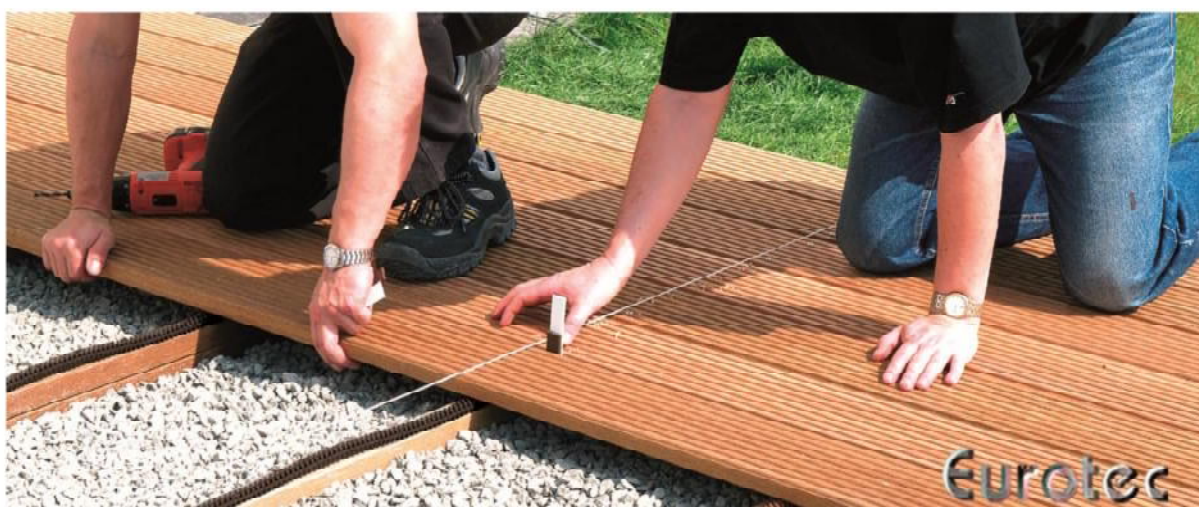

Distants-liistu andmeleht

Eelised

- Vähendab tõhusalt kinnituskruvide purunemise ohtu, mis on tingitud terrassilaudade paisumisest ja kokkutõmbumisest.
- Toetab konstruktiivset puidukaitset
- Ilmastikukindel

Kasutusjuhised

Distants-liist kinnitatakse ja fikseeritakse Terrassotec-kruvidega (Ø 4 mm) selleks ette nähtud puuritud avades (ühe Distants-liistu jaoks on vaja 3 Terrassotec-kruvi). Distants-liist on 73 cm pikk ja seda on võimalik pistiksüsteemi abil pikendada. Meie soovitame Distants-liistu pooleldi aluskonstruktsiooni puidu peale kruvida. Nii väldite liistu veelkordset kruvidega kinnitamist, kui terrassilaudu paigaldatakse. Laiemate kandvate puitdetailide puhul on soovitatav Distants-liist vaheldumisi paremal ja vasakul pooleldi kinnitada, et terrassikruvi põrandalaudade kinnitamisel ei tõmbaks kandvat puitdetaili ühepoolset põrandalaua poole ja seega ei kallutaks seda.